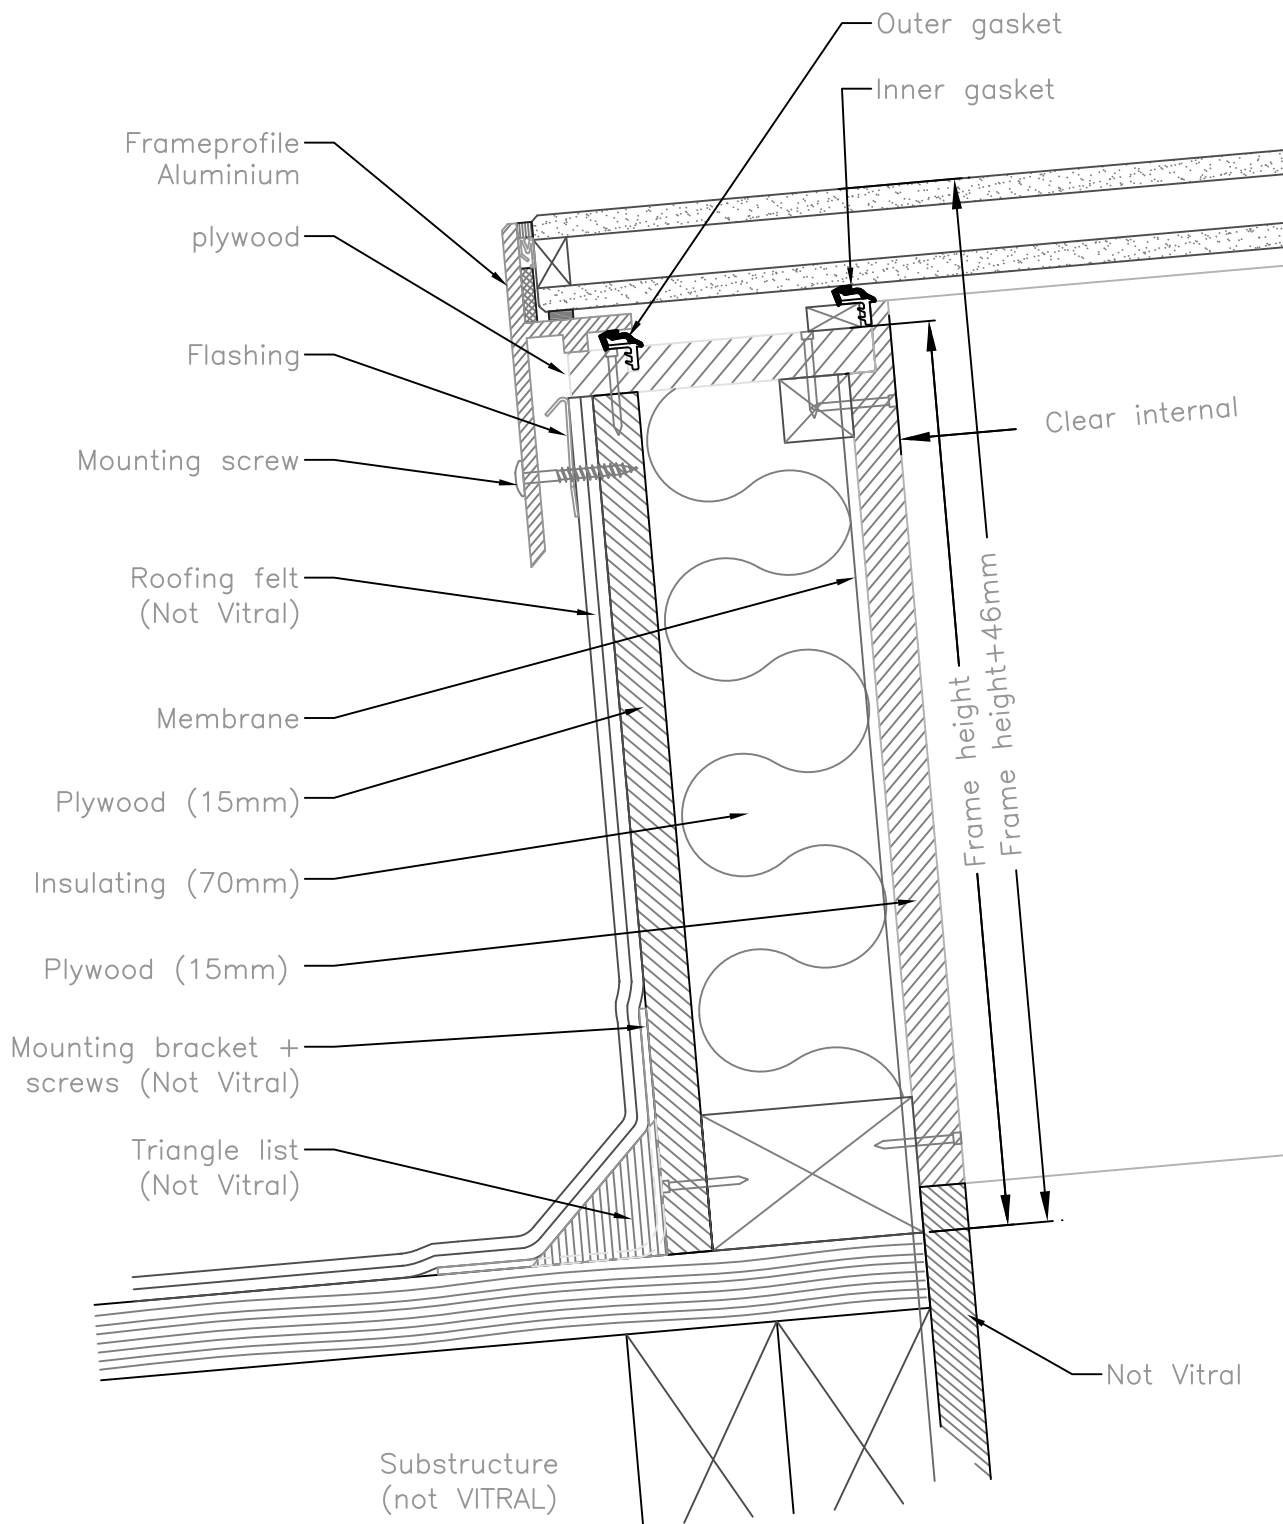

Insulating glass unit
tempered outer glass and laminated
inner glass.
Thickness 32mm

© VITRAL A/S

Måløv Byvej 229 DK-2760 Måløv

Telephone +4547180100 Telefax +4547180111

Sign.: TJ/BH

Scale: 1:2

Date: 01.05.14