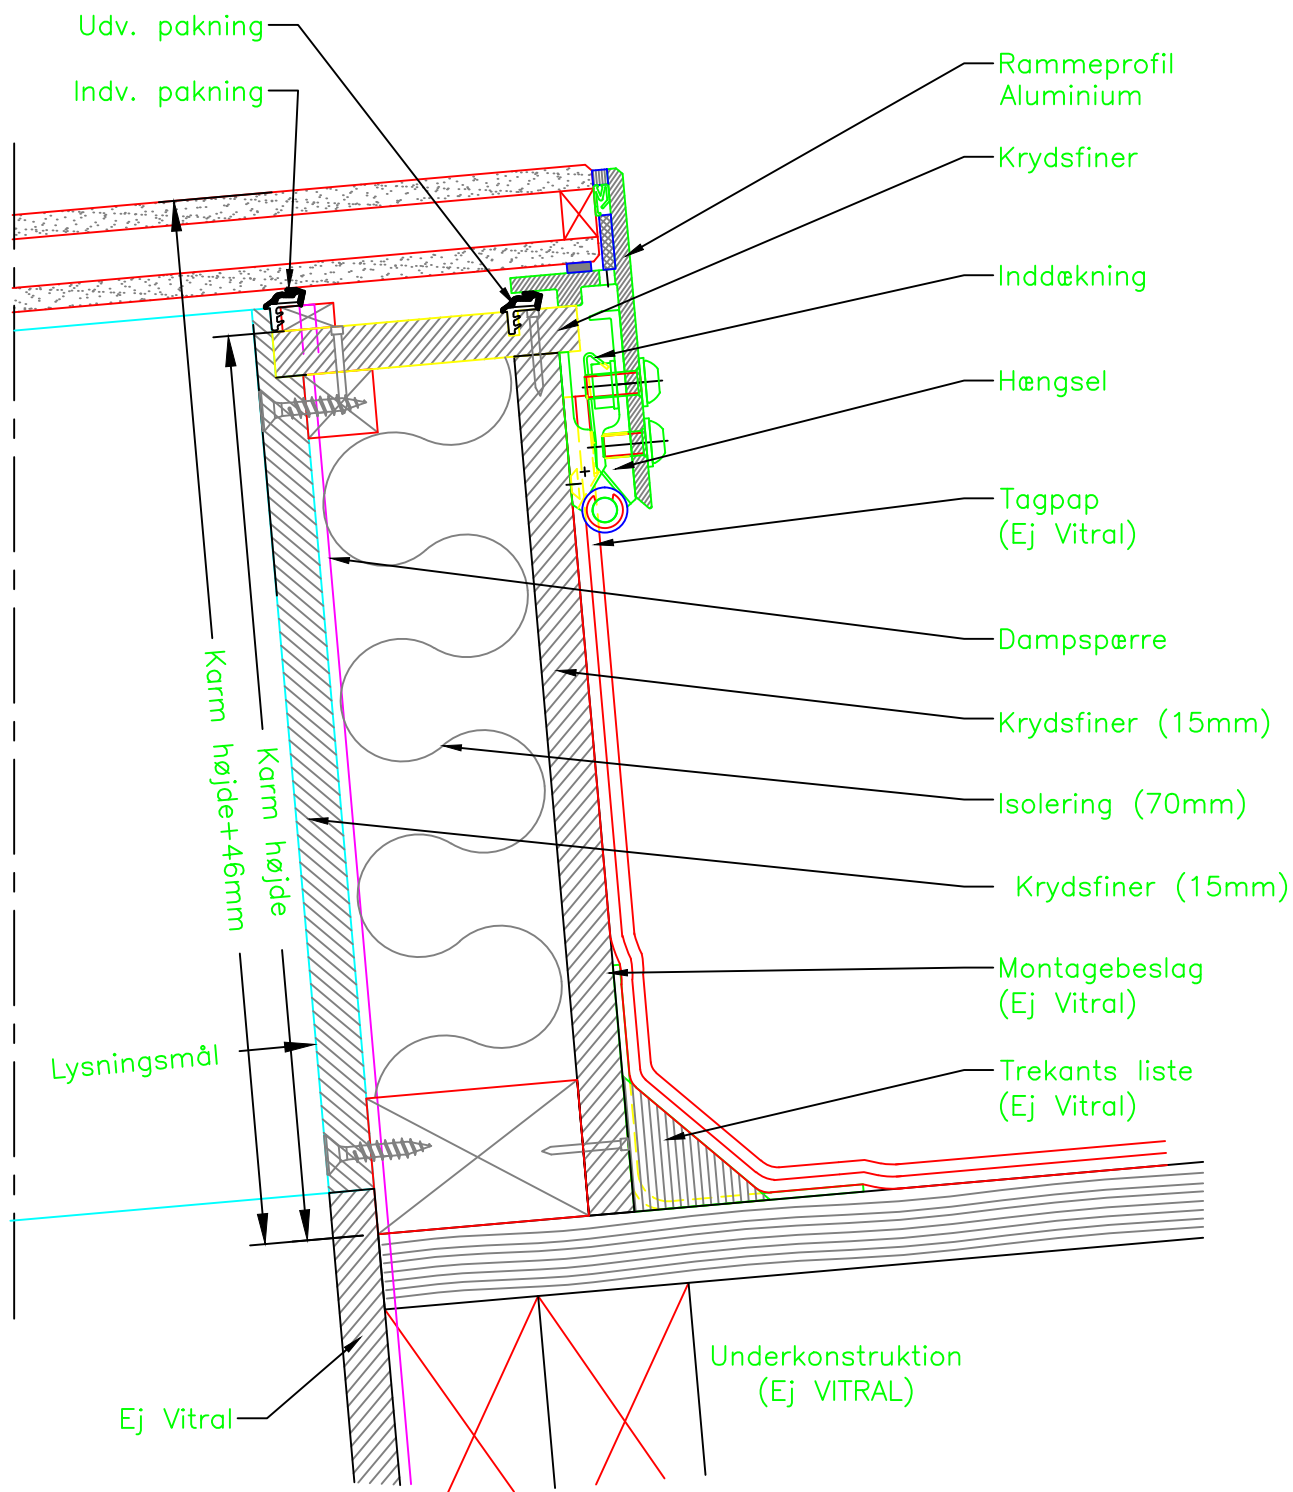

Thermorude med hærde
glas udv. og lamineret glas indv.
Tykkelse 32mm

© VITRAL A/S

Måløv Byvej 229 DK-2760 Måløv

Telf. 47180100

Fax. 47180111

Tegn.: DB

Målestok: 1:2.5

Dato: 01.03.16

Bagkant, Skyvision Roof Access
Elektrisk oplukke