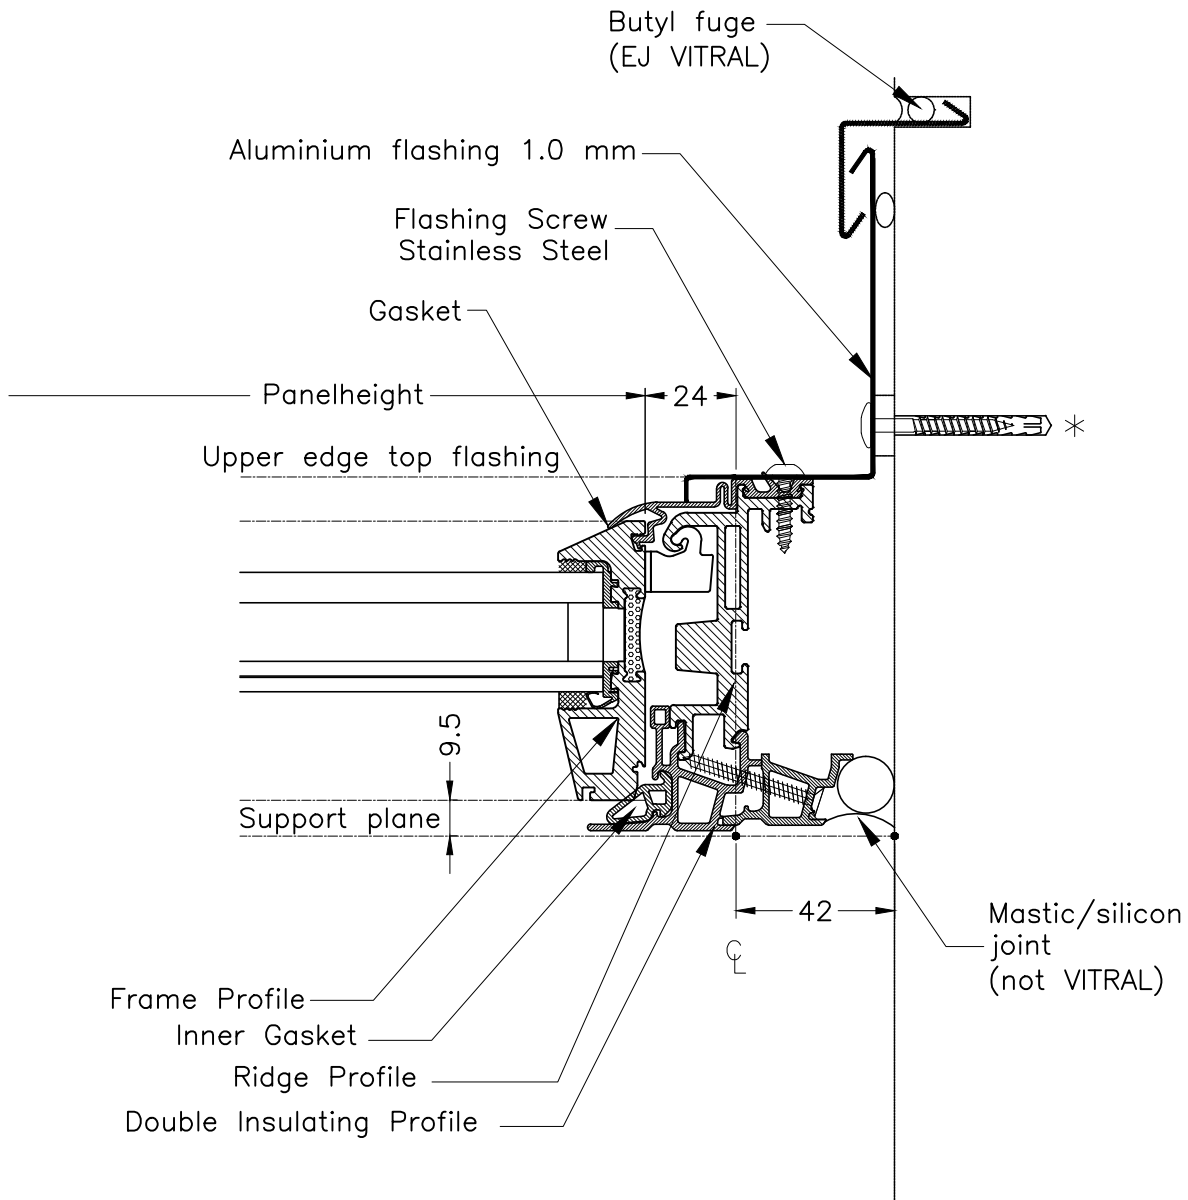

Insulating glass unit
 nominal 30.38–32.0 mm
 Inner pane: laminated glass

4.2.7⁰²

* = screw (not VITRAL)

© VITRAL A/S

Måløv Byvej 229 DK-2760 Måløv
 Telephone +4547180100 Telefax +4547180111

Sign.: PBJ Scale: 1:2 Date: 24.10.13

Hip-wall junction, section