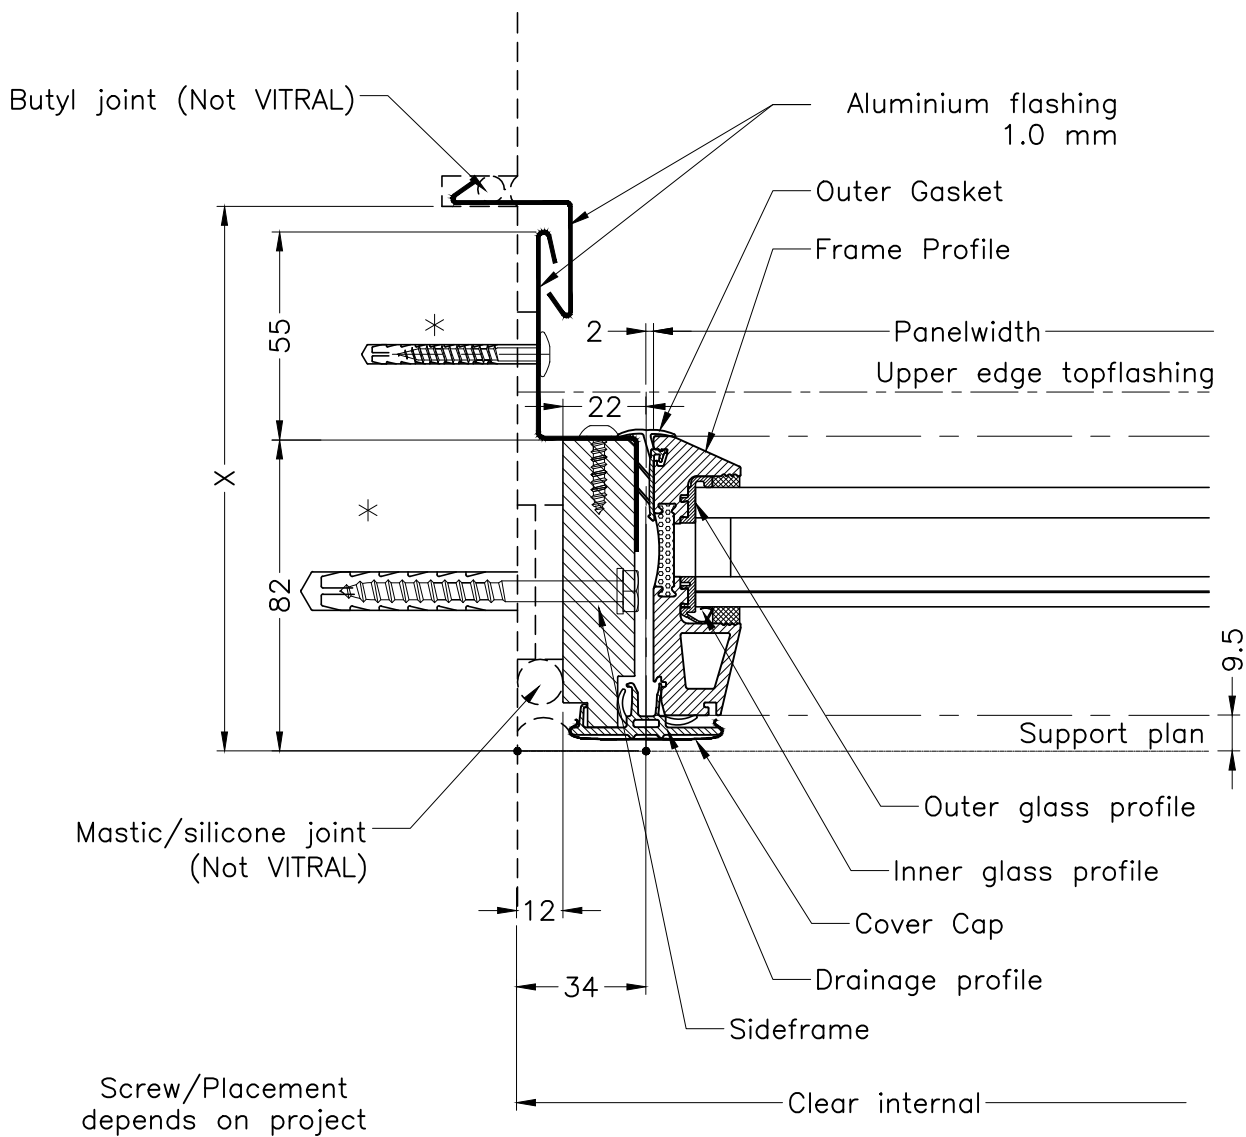

Insulating glass unit  
 nominal 30.38–32.0 mm  
 Inner pane: laminated glass

\* = screw (not VITRAL)

© VITRAL A/S

Måløv Byvej 229 DK-2760 Måløv  
 Telephone +4547180100 Telefax +4547180111

Sign.: BH Scale: 1:2 Date: 24.10.13

End junction-90° Section