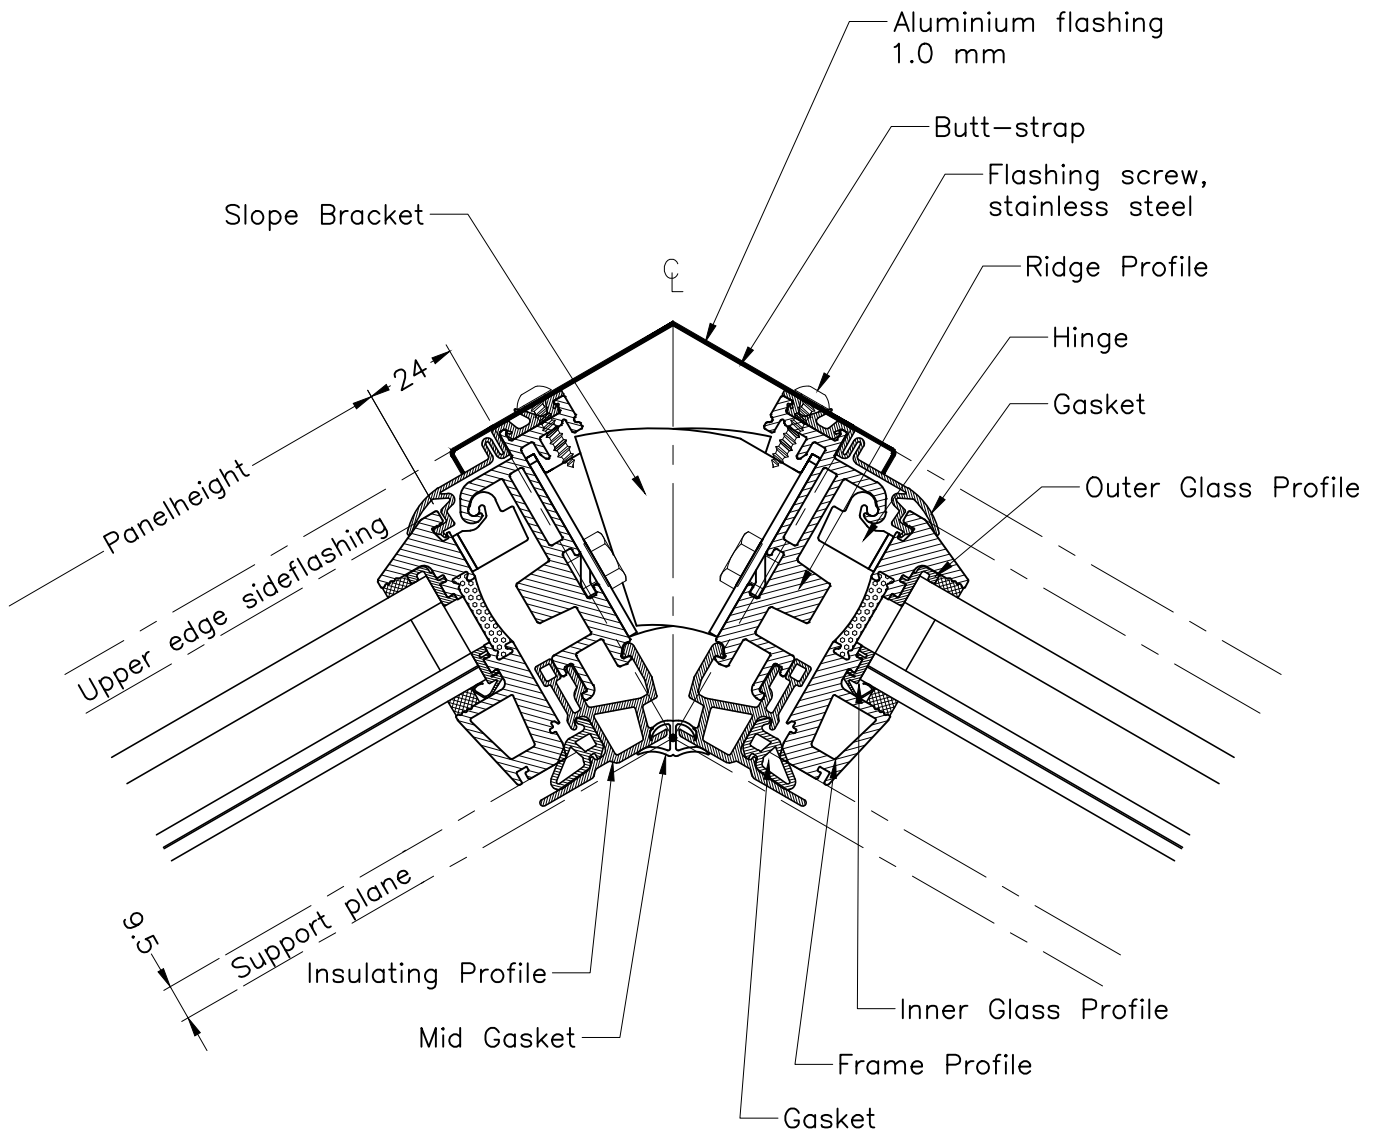

Insulating glass unit
 nominal 30.38–32.0 mm
 Inner pane: laminated glass

© VITRAL A/S

Måløv Byvej 229 DK-2760 Måløv
 Telephone +4547180100 Telefax +4547180111

Sign.: PBJ Scale: 1:2 Date: 24.10.13

Hip 90°, section