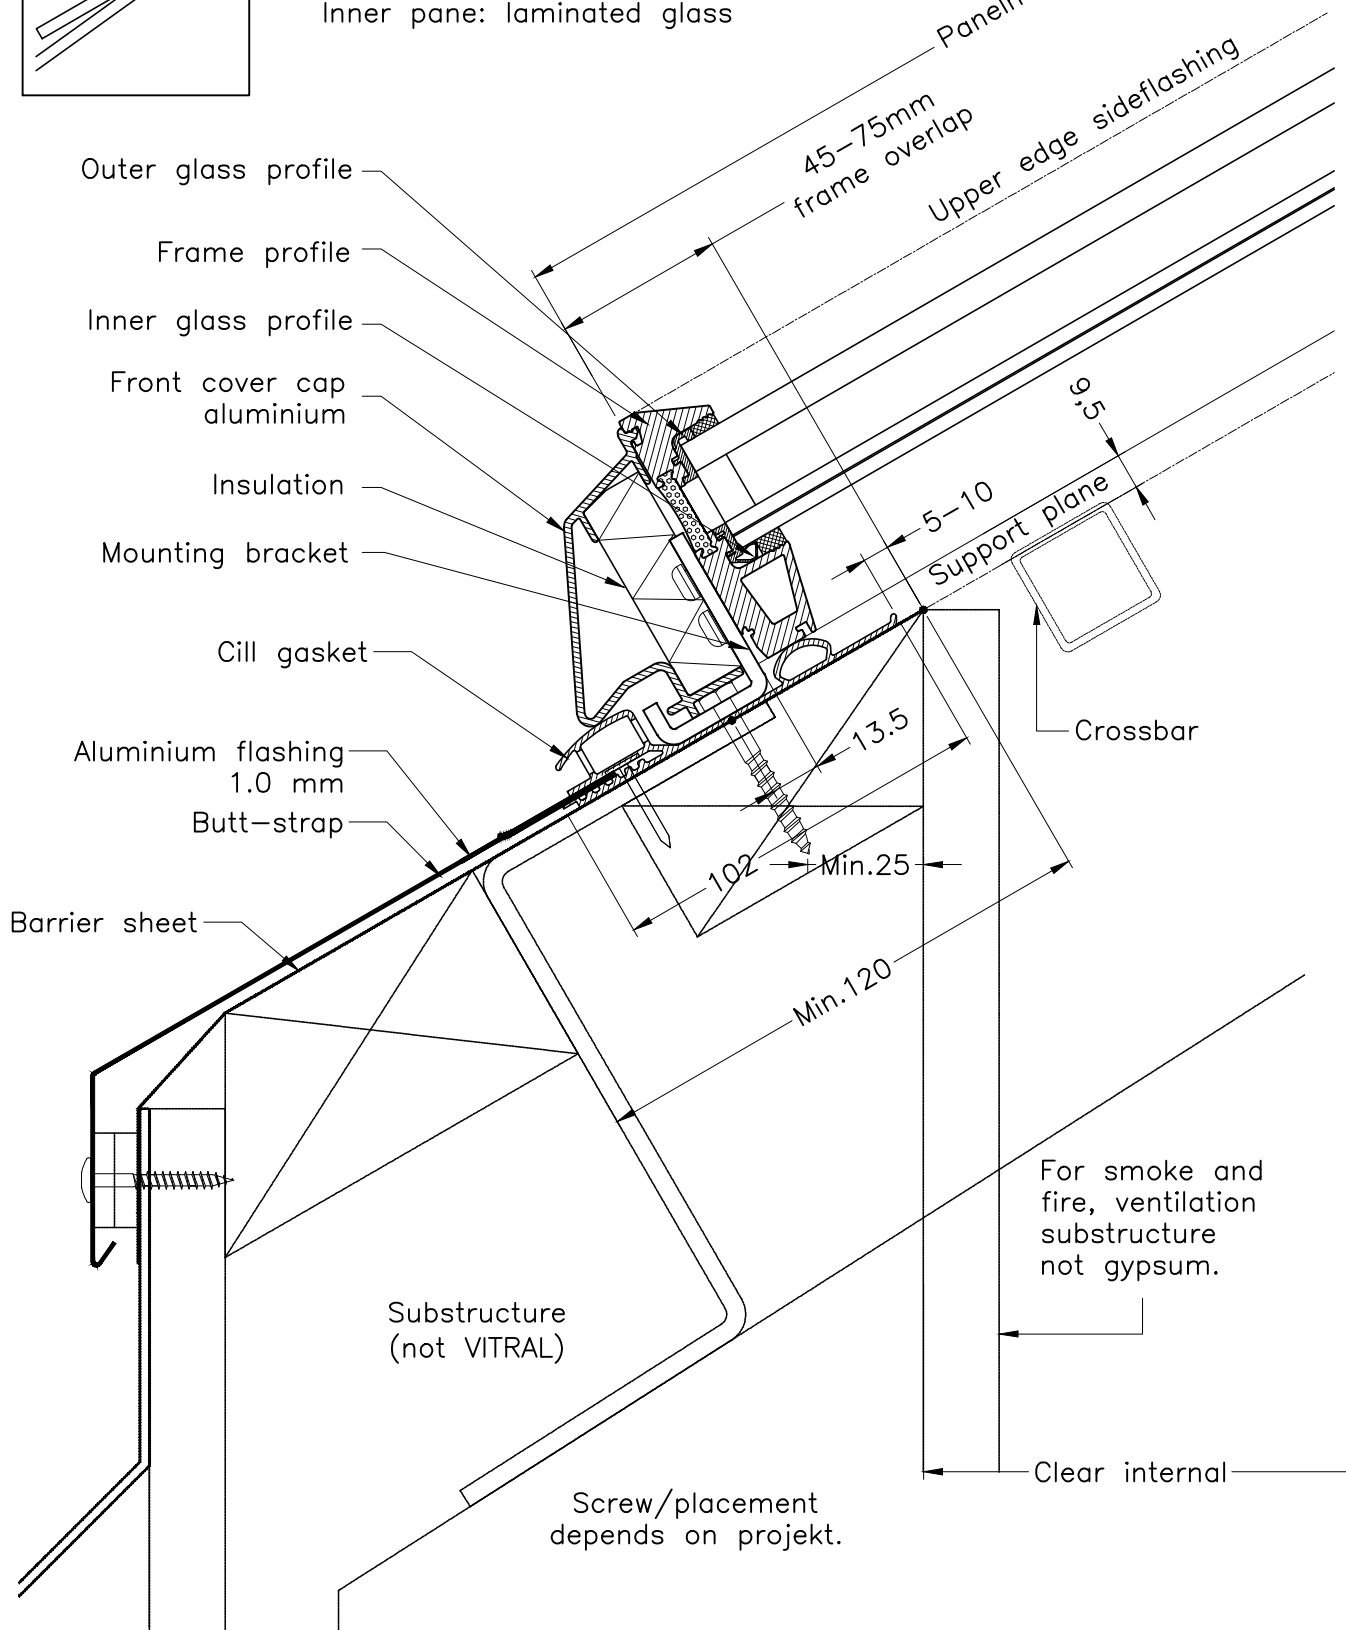

Insulating glass unit  
nominal 30.38–32.0 mm  
Inner pane: laminated glass

© VITRAL A/S

Måløv Byvej 229 DK-2760 Måløv  
Telephone +4547180100 Telefax +4547180111

Sign.: PBJ Scale: 1:2 Date: 24.10.13

Cill, vertical section